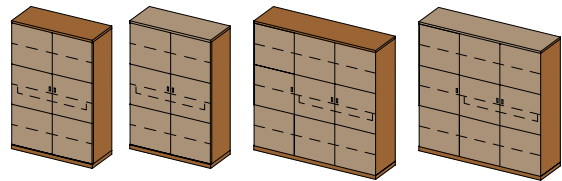

VC14:

w	40	50	80	100
h	151.5			
d	35.6   42   48.4			

VC16:

w	40	50	80	100
h	199.5			
d	35.6   42   48.4			

VC15:

w	40	50	80	100
h	183.5			
d	35.6   42   48.4			

*cubus quadrat glass cabinets*

VC6