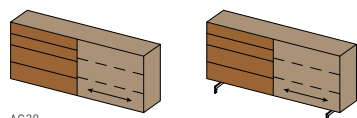

piètement : socle en retrait ou patin cubus pure brillant, bronze mat, finition inox, noir mat montage mural nécessaire

avec socle en retrait :

la	159,3	199,3	259,3
h	69,4 85,4		
p	41,8 48,2		

avec patin cubus pure :

la	159,3	199,3	259,3
h	78,8 94,8		
p	41,8 48,2		

AC27

AC29

buffet cubus pure avec porte coulissante à fleur de surface

façade : bois naturel ou verre coloré

couleurs de verre : voir la dernière page

poignées : poignée rabattable inox, touch avec servodrive avec ou sans tiroir intérieur, tiroirs gauche ou droite