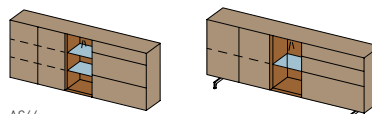

AC66

buffet cubus pure avec élément de design

façade : verre coloré
couleurs de verre : voir la dernière page
poignées : poignée rabattable inox, ferrure tactile
essences de bois à l'extérieur : aulne, hêtre, cœur de hêtre, chêne, merisier, noyer, chêne huile blanche
essence de bois à l'intérieur : hêtre
piètement : socle en retrait ou patin cubus pure brillant, bronze mat, finition inox, noir mat
montage mural nécessaire

avec socle en retrait :

la	201,2
h	85,4
p	41,8 | 48,2

avec patin cubus pure :

la	201,2
h	78,8
p	41,8 | 48,2