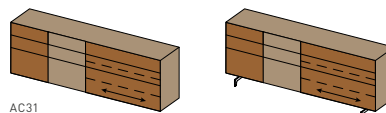

buffets cubus pure

buffet cubus pure avec portes coulissantes à fleur de surface

façade : bois naturel ou verre coloré

couleurs de verre : voir la dernière page

poignées : poignée rabattable bois (uniquement pour façade en bois) ou inox, touch avec servodrive avec ou sans tiroir intérieur

essences de bois à l'extérieur : aulne, hêtre, cœur de hêtre, chêne, chêne sauvage, chêne vénitien, merisier, noyer, noyer sauvage, chêne huile blanche, chêne sauvage huile blanche

essences de bois à l'intérieur : hêtre, chêne, merisier, noyer, chêne huile blanche

piètement : socle en retrait ou patin cubus pure brillant, bronze mat, finition inox, noir mat montage mural nécessaire

avec socle en retrait :

la	159,3	199,3	259,3
h	69,4 | 85,4		
p	41,8 | 48,2		

avec patin cubus pure :

la	159,3	199,3	259,3
h	78,8 | 94,8		
p	41,8 | 48,2		

buffet cubus pure avec porte coulissante à fleur de surface

façade : bois naturel ou verre coloré

couleurs de verre : voir la dernière page

poignées : poignée rabattable inox, touch avec servodrive avec ou sans tiroir intérieur, tiroirs gauche ou droite

essences de bois à l'extérieur : aulne, hêtre, cœur de hêtre, chêne, chêne sauvage, chêne vénitien, merisier, noyer, noyer sauvage, chêne huile blanche, chêne sauvage huile blanche

essences de bois à l'intérieur : hêtre, chêne, merisier, noyer, chêne huile blanche

piètement : socle en retrait ou patin cubus pure brillant, bronze mat, finition inox, noir mat montage mural nécessaire

avec socle en retrait :

la	159,3	199,3	259,3
h	69,4 | 85,4		
p	41,8 | 48,2		

avec patin cubus pure :

la	159,3	199,3	259,3
h	78,8 | 94,8		
p	41,8 | 48,2		

buffet cubus pure avec porte coulissante à fleur de surface

façade : bois naturel / verre coloré / bois naturel

couleurs de verre : voir la dernière page