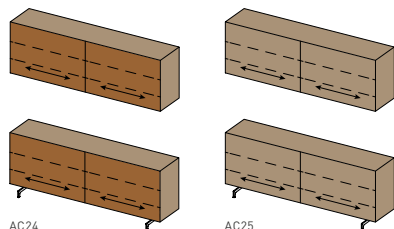

buffets cubus pure

AC24

AC25

buffet cubus pure avec portes coulissantes à fleur de surface

façade : bois naturel ou verre coloré

couleurs de verre : voir la dernière page

poignées : poignée rabattable bois (uniquement pour façade en bois) ou inox, touch avec servodrive avec ou sans tiroir intérieur