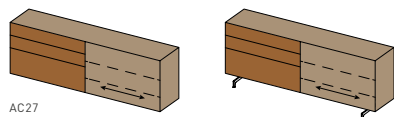

buffets cubus pure

buffet cubus pure avec portes coulissantes à fleur de surface

façade : bois naturel ou verre coloré

couleurs de verre : voir la dernière page

poignées : poignée rabattable bois (uniquement pour façade en bois) ou inox, touch avec servodrive avec ou sans tiroir intérieur

essences de bois à l'extérieur : aulne, hêtre, cœur de hêtre, chêne, chêne sauvage, chêne vénitien, merisier, noyer, noyer sauvage, chêne huile blanche, chêne sauvage huile blanche

essences de bois à l'intérieur : hêtre, chêne, merisier, noyer, chêne huile blanche

piètement : socle en retrait ou patin cubus pure brillant, bronze mat, finition inox, noir mat montage mural nécessaire

avec socle en retrait :

la	159,3	199,3	259,3
h	69,4 | 85,4		
p	41,8 | 48,2		

avec patin cubus pure :

la	159,3	199,3	259,3
h	78,8 | 94,8		
p	41,8 | 48,2		

buffet cubus pure avec porte coulissante à fleur de surface

façade : bois naturel ou verre coloré

couleurs de verre : voir la dernière page

poignées : poignée rabattable inox, touch avec servodrive avec ou sans tiroir intérieur, tiroirs gauche ou droite

essences de bois à l'extérieur : aulne, hêtre, cœur de hêtre, chêne, chêne sauvage, chêne vénitien, merisier, noyer, noyer sauvage, chêne huile blanche, chêne sauvage huile blanche

essences de bois à l'intérieur : hêtre, chêne, merisier, noyer, chêne huile blanche

piètement : socle en retrait ou patin cubus pure brillant, bronze mat, finition inox, noir mat montage mural nécessaire

avec socle en retrait :

la	159,3	199,3	259,3
h	69,4 | 85,4		
p	41,8 | 48,2		

avec patin cubus pure :

la	159,3	199,3	259,3
h	78,8 | 94,8		
p	41,8 | 48,2		

buffet cubus pure avec porte coulissante à fleur de surface

façade : bois naturel / verre coloré / bois naturel

couleurs de verre : voir la dernière page