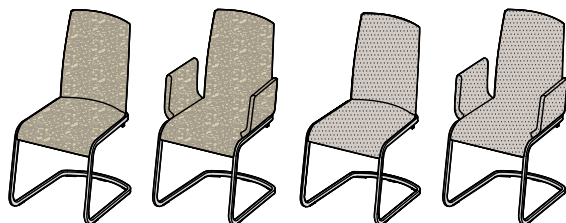

chaises à piètement luge f1

FLFS 0A | FLFS MA | FSFS 0A | FSFS MA

chaise à piètement luge f1

sans accoudoir | avec accoudoir

housse : cuir, tissu ou cuir / tissu ; possibilité de combinaison de couleurs

couleurs de cuir : L1 voir la dernière page

couleurs de tissu : voir la dernière page

piètement : acier chromé brillant, bronze mat, finition inox,

noir mat ou palladium

dimensions : sans accoudoir 95 × 47,5 × 61,5 cm (h × la × p) ;

avec accoudoir 95 × 53 × 61,5 cm (h × la × p)

pois de la chaise : sans accoudoir env. 8,5 kg ; avec accoudoir env. 9,5 kg

hauteur d'accoudoir : 69,5 cm

hauteur d'assise : 48 cm

*couleurs de tissu***Canvas**

 114	 124	 134	 154	 174	 244
 264	 364	 374	 424	 454	 614
 654	 674	 694	 734	 764	 794
 854	 954	 974	 984		