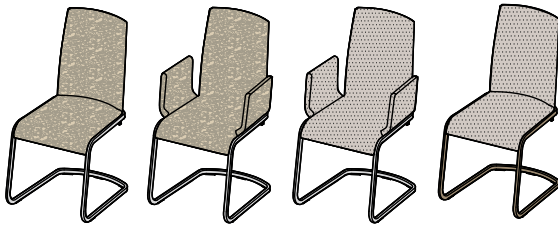

f1 Freischwinger

FLFS 0A | FLFS MA | FSFS 0A | FSFS MA

f1 Freischwinger

ohne Armlehne | mit Armlehne

Bezug: Leder, Stoff oder Leder/Stoff; Farbkombinationen möglich

Lederfarben: L1 siehe letzte Seite

Stofffarben: siehe letzte Seite

Gestell: Stahl verchromt glänzend, matt, bronze matt,
Edelstahl-Finish oder Palladium

Maße: ohne Armlehne 95 × 47,5 × 61,5 cm (H × B × T);
mit Armlehne 95 × 53 × 61,5 cm (H × B × T)

Stuhlgewicht: ohne Armlehne ca. 8,5 kg, mit Armlehne ca. 9,5 kg

Armlehnenhöhe: 69,5 cm

Sitzhöhe: 48 cm

Stofffarben Canvas

 114	 124	 134	 154	 174	 224
 244	 254	 264	 364	 374	 414
 424	 454	 614	 644	 654	 674
 684	 694	 734	 764	 794	 854
 954	 964	 974	 984		

Stofffarben Clara

Lederfarben L3 (nur für s1 Stuhl und loft Kissen)

 schwarz (70001)	 cognac (70003)	 dunkel Braun (70002)
---	--	--

Naturlederfarben L7

 tartufo (77710)	 umbra (77720)	 brandy (77730)	 braun (77740)	 schwarz (77750)
---	---	--	---	--