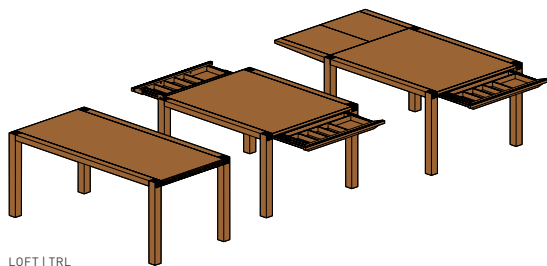

loft Tische

LOFT | TRL

loft Fixtisch oder mit Auszug

Platte: Naturholz

Einlegeplatte: Naturholz

Holzarten: Erle, Buche, Kernbuche, Eiche, Eiche Wild, Kirschbaum,

Nussbaum, Nussbaum Wild, Ahorn Weißöl, Eiche Weißöl, Eiche Wild Weißöl

Tisch mit Einlegeplatten und/oder Besteckladen | inklusive Besteckeinsatz

Fußinnenlichte: Länge/Breite minus 14,6 cm

Maße Fixtisch:

H		75 Lichte Höhe 68,1										
B \ L	90	100	110	120	130	140	150	160	175	200	225	250
90	•				•	•	•	•	•	•	•	•
100		•			•	•	•	•	•	•	•	•
110			•		•	•	•	•	•	•	•	•
120				•								
130					•							
140						•						
150							•					

Maße Auszugstisch:

H		75 Lichte Höhe 66,8						
B \ L	130	140	150	160	175	200	225	250
90	•	•	•	•	•	•	•	•
100	•	•	•	•	•	•	•	•
110	•	•	•	•	•	•	•	•

1 integrierte Bestecklade ab Tischlänge 130 cm.

1 integrierte, gedämpfte Einlegeplatte Holz 60 cm ab Tischlänge 130 cm.

1 integrierte, gedämpfte Einlegeplatte Holz 60 cm und eine Bestecklade ab Tischlänge 130 cm.

2 integrierte, gedämpfte Einlegeplatten Holz 60 cm ab Tischlänge 160 cm.

2 integrierte Besteckladen ab Tischlänge 130 cm.