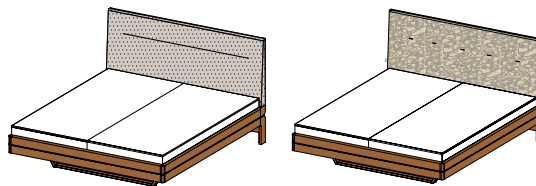

**longueur totale** = longueur surface de couchage + 11,1 cm

BFL0 H0

### tête de lit **float** en bois naturel

**essences de bois :** aulne, hêtre, cœur de hêtre, chêne, merisier, noyer, chêne huile blanche

#### mesures surface de couchage :

h	normale 39,5   confort 47,5			
la	140	160	180	200
lo	190	200	210	220

Toutes les longueurs et largeurs peuvent être combinées.

**largeur totale** = largeur surface de couchage + 5 cm

**longueur totale** = longueur surface de couchage + 11,1 cm

BFLHS P0

BFLHL P0