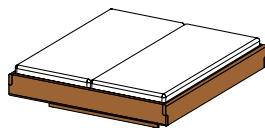

*lits nox\**

BNOX BA\*

lit **nox\***, base

**essences de bois :** aulne, hêtre, cœur de hêtre, chêne, chêne sauvage, merisier, noyer, noyer sauvage, chêne huile blanche, chêne sauvage huile blanche, pin cimbre

**mesures surface de couchage :**

h	normale 39,5   confort 47,5			
la	140	160	180	200
lo	190	200	210	220

Toutes les longueurs et largeurs peuvent être combinées.

**largeur totale** = largeur surface de couchage + 7,8 cm

**longueur totale** = longueur surface de couchage + 7,8 cm

BNOX H\*

tête de lit **nox\*** en bois naturel

**essences de bois :** aulne, hêtre, cœur de hêtre, chêne, chêne sauvage, merisier, noyer, noyer sauvage, chêne huile blanche, chêne sauvage huile blanche, pin cimbre

**longueur totale** = longueur surface de couchage + 30,8 cm

**profondeur de couchage** = 16,5 ou 20 cm

hauteur normale  
39,5 cm

hauteur confort  
47,5 cm

\*Disponible au Luxembourg sous le nom de lux.  
Pas disponible en Belgique et aux Pays-Bas.