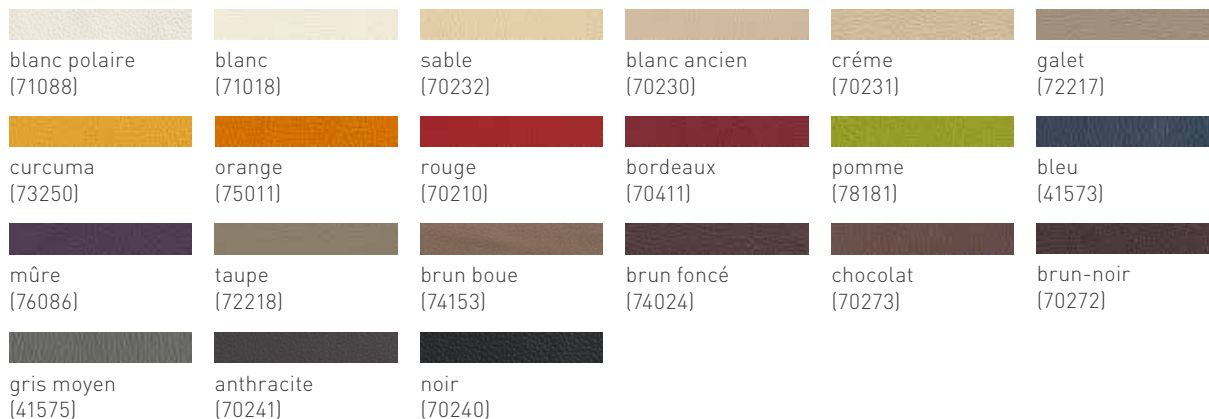

couleurs de cuir

cuir L1