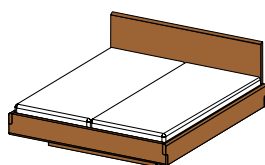

*lits nox\**

BNOX BA\*

lit **nox\***, base

**essences de bois :** aulne, hêtre, cœur de hêtre, chêne, chêne sauvage, merisier, noyer, noyer sauvage, chêne huile blanche, chêne sauvage huile blanche, pin cimbre

**mesures surface de couchage :**

h	normale 39,5   confort 47,5			
la	140	160	180	200
lo	190	200	210	220

Toutes les longueurs et largeurs peuvent être combinées.

**largeur totale** = largeur surface de couchage + 7,8 cm

**longueur totale** = longueur surface de couchage + 7,8 cm

BNOX H\*

tête de lit **nox\*** en bois naturel

**essences de bois :** aulne, hêtre, cœur de hêtre, chêne, chêne sauvage, merisier, noyer, noyer sauvage, chêne huile blanche, chêne sauvage huile blanche, pin cimbre

**longueur totale** = longueur surface de couchage + 30,8 cm

**profondeur de couchage** = 16,5 ou 20 cm

hauteur normale  
39,5 cm

hauteur confort  
47,5 cm

\*Disponible au Luxembourg sous le nom de lux.  
Pas disponible en Belgique et aux Pays-Bas.