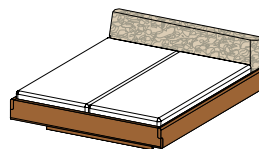

BNOX P*

tête de lit **nox*** capitonnée

couleurs de cuir : L1 et L7 voir la dernière page

essences de bois : aulne, hêtre, cœur de hêtre, chêne, chêne sauvage, merisier, noyer, noyer sauvage, chêne huile blanche, chêne sauvage huile blanche, pin cimbre

mesures surface de couchage :

h	normale 39,5 | confort 47,5			
la	140	160	180	200
lo	190	200	210	220

Toutes les longueurs et largeurs peuvent être combinées.

largeur totale = largeur surface de couchage + 7,8 cm

longueur totale = longueur surface de couchage + 30,8 cm

profondeur de couchage = 16,5 ou 20 cm

*Disponible au Luxembourg sous le nom de lux.
Pas disponible en Belgique et aux Pays-Bas.