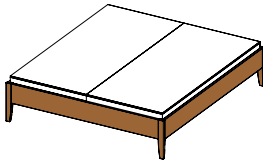

## sesam Betten

BSE BA

### sesam Bett Basis

Bettseiten Leimholz keilgezinkt oder durchgehend

**Holzarten:** Erle, Buche, Kernbuche, Eiche, Kirschbaum, Nussbaum, Eiche Weißöl

#### Maße Liegefläche:

H	Normal 43   Komfort 50						
B	90	100	120	140	160	180	200
L	190	200	210	220			

alle angegebenen Längen und Breiten kombinierbar

**Gesamtbreite** = Breite Liegefläche + 6 cm

**Gesamtlänge** = Länge Liegefläche + 7 cm