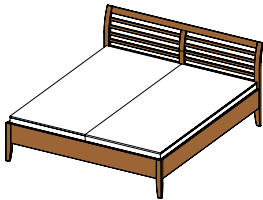

## sesam Betten

BSE BA

### sesam Bett Basis

Bettseiten Leimholz keilgezinkt oder durchgehend

**Holzarten:** Erle, Buche, Kernbuche, Eiche, Kirschbaum, Nussbaum, Eiche Weißöl

#### Maße Liegefläche:

H	Normal 43   Komfort 50						
B	90	100	120	140	160	180	200
L	190	200	210	220			

alle angegebenen Längen und Breiten kombinierbar

**Gesamtbreite** = Breite Liegefläche + 6 cm

**Gesamtlänge** = Länge Liegefläche + 7 cm