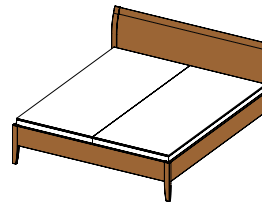

### sesam Bett Basis

Bettseiten Leimholz keilgezinkt oder durchgehend

**Holzarten:** Erle, Buche, Kernbuche, Eiche, Kirschbaum, Nussbaum, Eiche Weißöl

### sesam Bett Sprossen senkrecht

Bettseiten Leimholz keilgezinkt oder durchgehend

optionales Fußhaupt Zarge oder Holzfüllung

**Holzarten:** Erle, Buche, Kernbuche, Eiche, Kirschbaum, Nussbaum, Eiche Weißöl

#### Maße Liegefläche:

H	Normal 43   Komfort 50						
B	90	100	120	140	160	180	200
L	190	200	210	220			

alle angegebenen Längen und Breiten kombinierbar

**Gesamtbreite** = Breite Liegefläche + 6 cm

**Gesamtlänge** = Länge Liegefläche + 12 cm