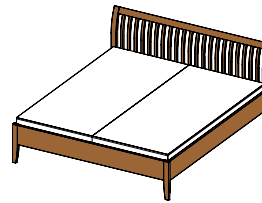

### sesam Bett Basis

Bettseiten Leimholz keilgezinkt oder durchgehend

**Holzarten:** Erle, Buche, Kernbuche, Eiche, Kirschbaum, Nussbaum, Eiche Weißöl

### sesam Bett Sprossen waagrecht

Bettseiten Leimholz keilgezinkt oder durchgehend

optionales Fußhaupt Zarge oder Holzfüllung

**Holzarten:** Erle, Buche, Kernbuche, Eiche, Kirschbaum, Nussbaum, Eiche Weißöl

#### Maße Liegefläche:

H	Normal 43   Komfort 50						
B	90	100	120	140	160	180	200
L	190	200	210	220			

alle angegebenen Längen und Breiten kombinierbar

**Gesamtbreite** = Breite Liegefläche + 6 cm

**Gesamtlänge** = Länge Liegefläche + 12 cm

**Einlagetiefe** = 19 cm

Normalhöhe  
43 cm

Komforthöhe  
50 cm

BSE SS