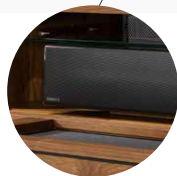

luidspreker

Een speciale binnenindeling biedt ruim plaats voor alle gangbare luidsprekersystemen of soundbar.