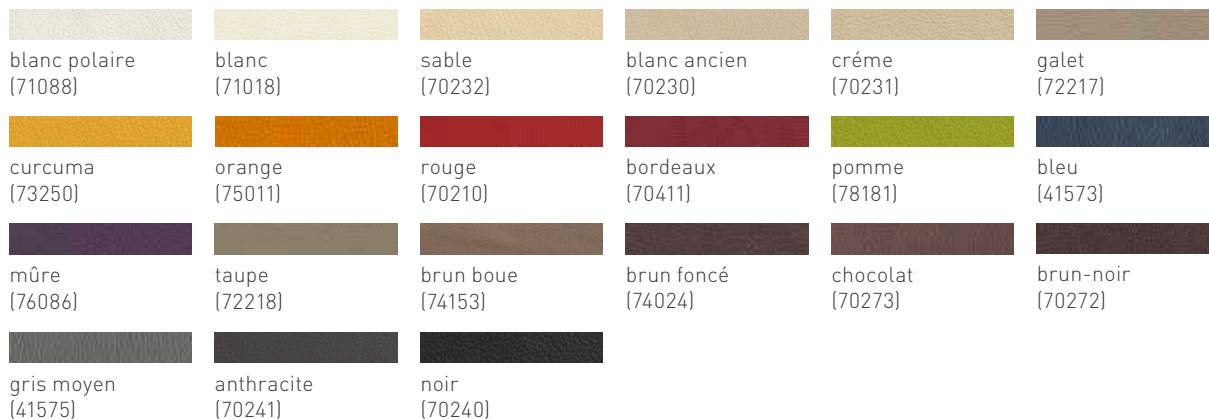

couleurs de cuir

cuir L1

blanc polaire
(71088)

blanc
(71018)

sable
(70232)

blanc ancien
(70230)

crème
(70231)

galet
(72217)

curcuma
(73250)

orange
(75011)

rouge
(70210)

bordeaux
(70411)

pomme
(78181)

bleu
(41573)

mûre
(76086)

taupe
(72218)

brun boue
(74153)

brun foncé
(74024)

chocolat
(70273)

brun-noir
(70272)

gris moyen
(41575)

anthracite
(70241)

noir
(70240)

cuir L3 (uniquement pour s1 chaise et loft coussin)