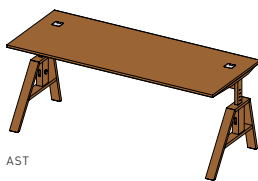

home office atelier

AST

scrivania atelier

passacavi in metallo: assente, a sinistra, destra o entrambi i lati

tipi di legno: ontano, faggio, faggio selvatico, rovere,
rovere selvatico, ciliegio, noce, noce selvatico,
rovere olio bianco, rovere selvatico olio bianco

altezza regolabile da 68 a 81 cm, a intervalli di 3,2 cm

la selezione selvatica è disponibile solo per il piano

lu	120	140	160	180	200
la	80				

tipi di legno

Se non diversamente indicato, tutte le superfici in legno sono trattate con olio naturale.

*La selezione selvatica è disponibile solo per frontali in legno e per i piani dei tavoli.

**Il rovere veneziano è disponibile solo per frontali.