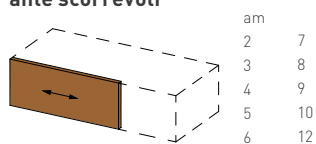

anta singola/anta doppia

lm 35 | 40 | 45 | 50 | 65

lm 65 | 70 | 80 | 90 | 100

schienali

lm 35-130

ribalte

lm 35 | 40 | 45 | 50 | 65 | 75 | 80 | 95 | 100 | 125 | 130

cassetti

lm 35 | 40 | 45 | 50 | 65 | 75 | 80 | 95 | 100 | 125 | 130

ante scorrevoli

lm 45 | 50 | 65 | 75 | 80 | 95 | 100 | 125 | 130 | 160 | 200

top

legno naturale
(2,5 cm)

vetro colorato
su ripiano
(0,4 cm)

vetro colorato
su top in legno
(2,9 cm)

altezza modulo

profondità modulo: 38 | 28,4 | 18,8

scaffalatura cubus

fianchi: legno naturale

ripiani: legno naturale o vetro

top: legno naturale, vetro colorato, legno naturale/vetro colorato

tipi di legno fianchi/piani/top: ontano, faggio, faggio selvatico,