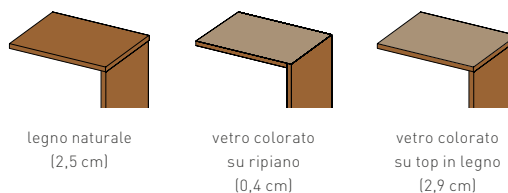

scaffalatura cubus

possibilità di personalizzazione

Il sistema **cubus** propone librerie classiche nelle dimensioni più diverse, anche in combinazione con ante battenti, porte scorrevoli, cassetti e ribalte. A ciò si aggiungono ripiani in legno o vetro, luci LED mobili, schienali e molto altro. Gli scaffali anteriori scorrevoli possono ospitare CD, DVD o libri. La scaffalatura **cubus** retrostante può essere utilizzata come tradizionale libreria, vano TV oppure come house bar. Le fiancate delle scaffalature, realizzate con pannelli a tre strati particolarmente resistenti, e i ripiani in legno massello conferiscono al sistema **cubus** la massima stabilità.

anta singola/anta doppia

lm 35 | 40 | 45 | 50 | 65

lm 65 | 70 | 80 | 90 | 100

schienali

lm 35-130

ribalte

lm 35 | 40 | 45 | 50 | 65 | 75 | 80 | 95 | 100 | 125 | 130

cassetti

lm 35 | 40 | 45 | 50 | 65 | 75 | 80 | 95 | 100 | 125 | 130

ante scorrevoli

lm 45 | 50 | 65 | 75 | 80 | 95 | 100 | 125 | 130 | 160 | 200

top

legno naturale
(2,5 cm)

vetro colorato
su ripiano
(0,4 cm)

vetro colorato
su top in legno
(2,9 cm)

altezza modulo

profondità modulo: 38 | 28,4 | 18,8

scaffalatura cubus

fianchi: legno naturale

ripiani: legno naturale o vetro

top: legno naturale, vetro colorato, legno naturale/vetro colorato

tipi di legno fianchi/piani/top: ontano, faggio, faggio selvatico,