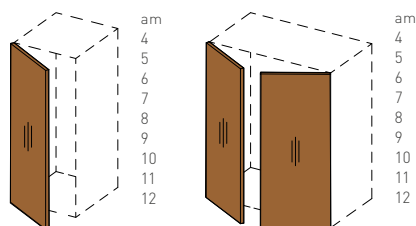

scaffalatura cubus

possibilità di personalizzazione

Il sistema **cubus** propone librerie classiche nelle dimensioni più diverse, anche in combinazione con ante battenti, porte scorrevoli, cassetti e ribalte. A ciò si aggiungono ripiani in legno o vetro, luci LED mobili, schienali e molto altro. Gli scaffali anteriori scorrevoli possono ospitare CD, DVD o libri. La scaffalatura **cubus** retrostante può essere utilizzata come tradizionale libreria, vano TV oppure come house bar. Le fiancate delle scaffalature, realizzate con pannelli a tre strati particolarmente resistenti, e i ripiani in legno massello conferiscono al sistema **cubus** la massima stabilità.

anta singola/anta doppia

lm 35 | 40 | 45 | 50 | 65

lm 65 | 70 | 80 | 90 | 100

schienali

lm 35-130

ribalte

lm 35 | 40 | 45 | 50 | 65 | 75 | 80 | 95 | 100 | 125 | 130

cassetti

lm 35 | 40 | 45 | 50 | 65 | 75 | 80 | 95 | 100 | 125 | 130

ante scorrevoli

lm 45 | 50 | 65 | 75 | 80 | 95 | 100 | 125 | 130 | 160 | 200

top

legno naturale
(2,5 cm)

vetro colorato
su ripiano
(0,4 cm)

vetro colorato
su top in legno
(2,9 cm)

altezza modulo

profondità modulo: 38 | 28,4 | 18,8

scaffalatura cubus

fianchi: legno naturale

ripiani: legno naturale o vetro

top: legno naturale, vetro colorato, legno naturale/vetro colorato

tipi di legno fianchi/piani/top: ontano, faggio, faggio selvatico,