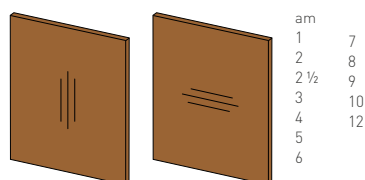

scaffalatura cubus

possibilità di personalizzazione

Il sistema **cubus** propone librerie classiche nelle dimensioni più diverse, anche in combinazione con ante battenti, porte scorrevoli, cassetti e ribalte. A ciò si aggiungono ripiani in legno o vetro, luci LED mobili, schienali e molto altro. Gli scaffali anteriori scorrevoli possono ospitare CD, DVD o libri. La scaffalatura **cubus** retrostante può essere utilizzata come tradizionale libreria, vano TV oppure come house bar. Le fiancate delle scaffalature, realizzate con pannelli a tre strati particolarmente resistenti, e i ripiani in legno massello conferiscono al sistema **cubus** la massima stabilità.

anta singola/anta doppia

lm 35 | 40 | 45 | 50 | 65

lm 65 | 70 | 80 | 90 | 100

schienali

lm 35-130

ribalte

lm 35 | 40 | 45 | 50 | 65 | 75 | 80 | 95 | 100 | 125 | 130

cassetti

lm 35 | 40 | 45 | 50 | 65 | 75 | 80 | 95 | 100 | 125 | 130

ante scorrevoli

lm 45 | 50 | 65 | 75 | 80 | 95 | 100 | 125 | 130 | 160 | 200

top

legno naturale
(2,5 cm)

vetro colorato
su ripiano
(0,4 cm)

vetro colorato
su top in legno
(2,9 cm)

altezza modulo

profondità modulo: 38 | 28,4 | 18,8

scaffalatura cubus

fianchi: legno naturale

ripiani: legno naturale o vetro

top: legno naturale, vetro colorato, legno naturale/vetro colorato

tipi di legno fianchi/piani/top: ontano, faggio, faggio selvatico,