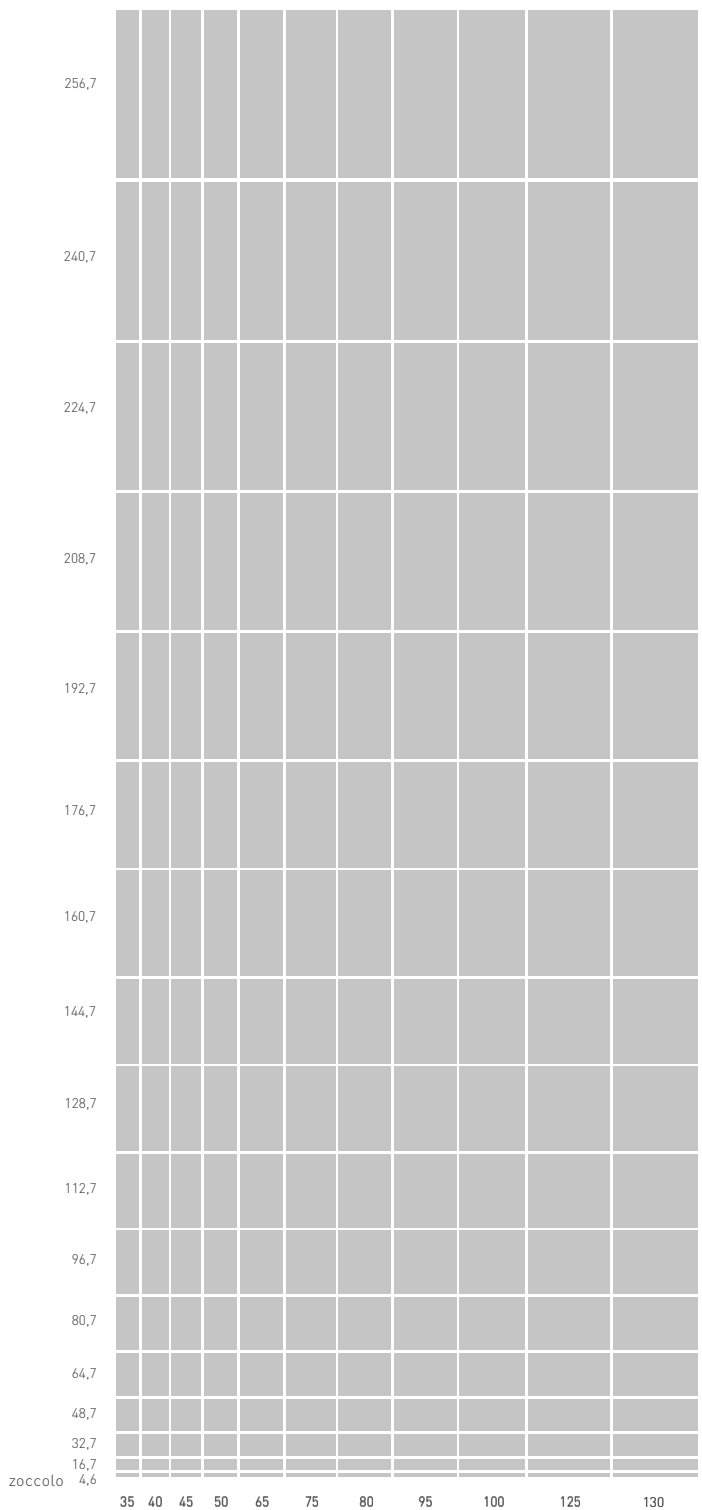

altezza modulo

profondità modulo: 38 | 28,4 | 18,8

scaffalatura cubus

fianchi: legno naturale

ripiani: legno naturale o vetro

top: legno naturale, vetro colorato, legno naturale/vetro colorato

tipi di legno fianchi/piani/top: ontano, faggio, faggio selvatico,

rovere, ciliegio, noce, rovere olio bianco

frontale: legno, telaio, vetro, tutto vetro

tipi di legno frontale: ontano, faggio, faggio selvatico, rovere,

rovere selvatico, ciliegio, noce, noce selvatico, rovere olio bianco,

rovere selvatico olio bianco

la selezione selvatica è disponibile solo per frontali in legno

ribalte: dotate di meccanismo con cavo

cassetti: con estrazione totale in metallo e chiusura ammortizzata

(profondità da 28,4)

ripiani interni: legno/vetro

maniglie: maniglia integrata legno (solo per frontale in legno), maniglia

integrata acciaio inox per frontale in legno o per frontale in vetro,

pomello acciaio inox (solo per frontale in legno), meccanismo touch

vetro colorato: v. l'ultima pagina

larghezza modulo